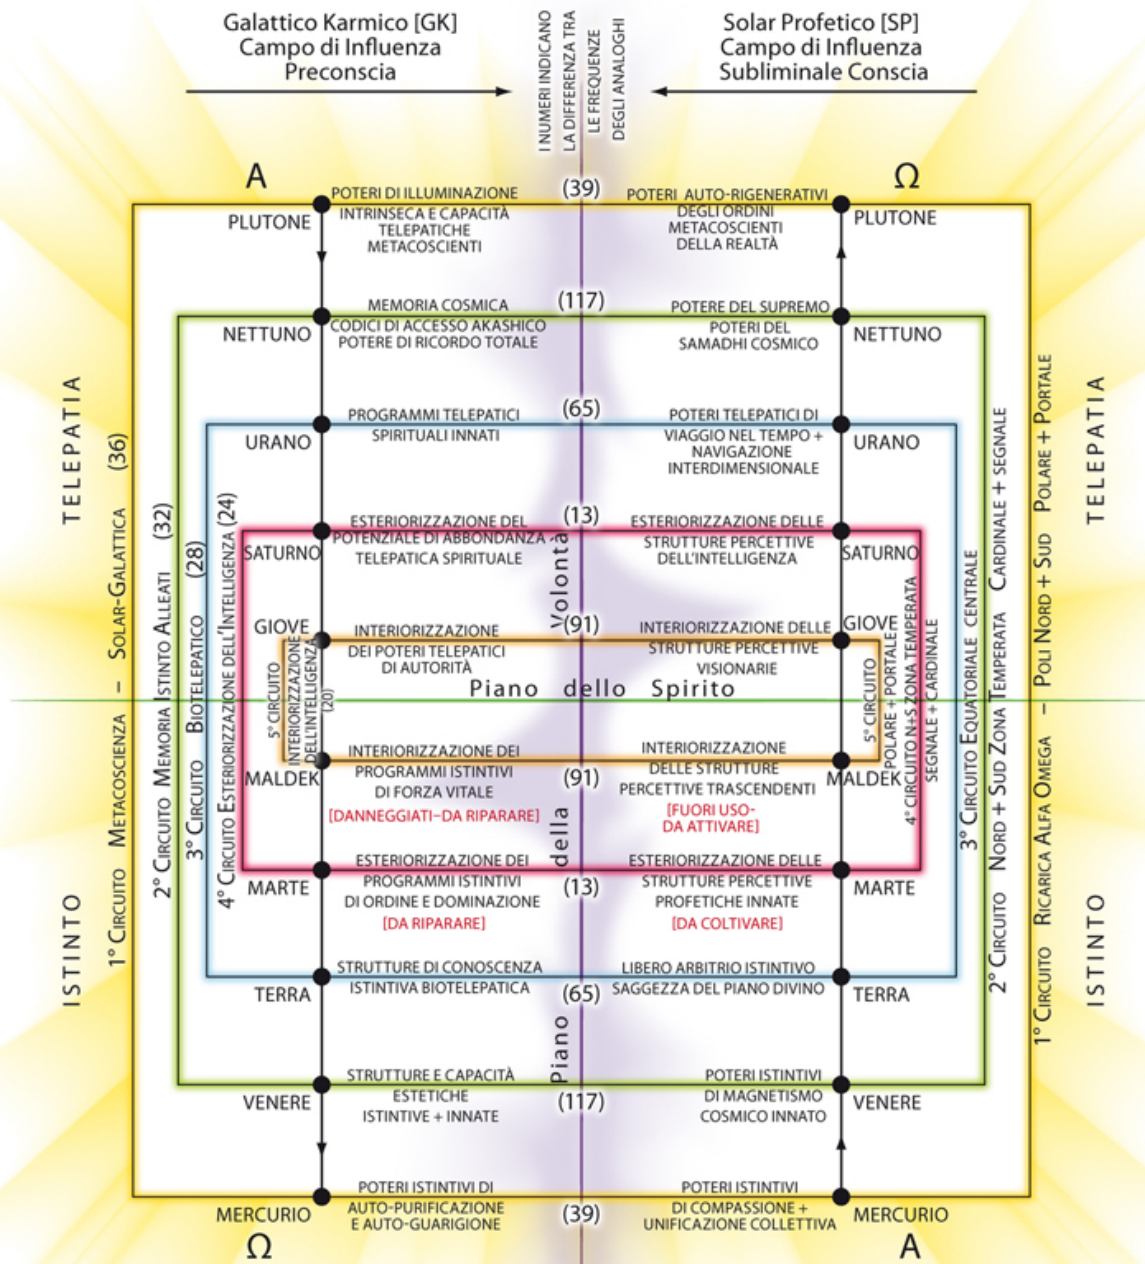

SP - Strutture percettive visionarie (Giove/Aquila Blu); Interiorizzazione delle strutture percettive trascendenti (Maldek/Mago Bianco).

***Nota:** I circuiti danneggiati rappresentano la focalizzazione dei detriti karmici di tutti i mondi perduti contenuti nelle orbite dei pianeti Maldek (cintura di Asteroid) e Marte. La riparazione di questi circuiti è uno degli obiettivi fondamentali dei codici della Legge del Tempo e del Sincronario delle 13 Lune. La riparazione/attivazione di questi circuiti rappresenta il raggiungimento, da parte del Sole, del successivo stadio di evoluzione, e l'accesso alla civiltà cosmica.

Nota i quattro poteri dei quattro segni solari che reggono questi circuiti:

Serpente Rosso - Sesso/Forza Vitale [Danneggiato, da riparare]

Allacciatore dei Mondi Bianco - Morte [Danneggiato, da riparare]

vedi anche: [13:20 Planetary Geomancy](#), e i capitoli iniziali di [Accessing Your Multidimensional Self](#).

CINQUE CIRCUITI INTERPLANETARI

ORGANIZZAZIONE NOOSFERICA
CIRCUITI INTERPLANETARI DI COSCIENZA
PROGRAMMI DI BASE

Sincronicità dei Viaggiatori delle Stelle

Luna Auto-Esistente - Anno della Luna Solare Rossa

Dali 1 - Kin 93, Viandante del Cielo Lunare Rosso (18 ottobre) [Giorno 65 degli 812 Giorni alla Coscienza Solare]